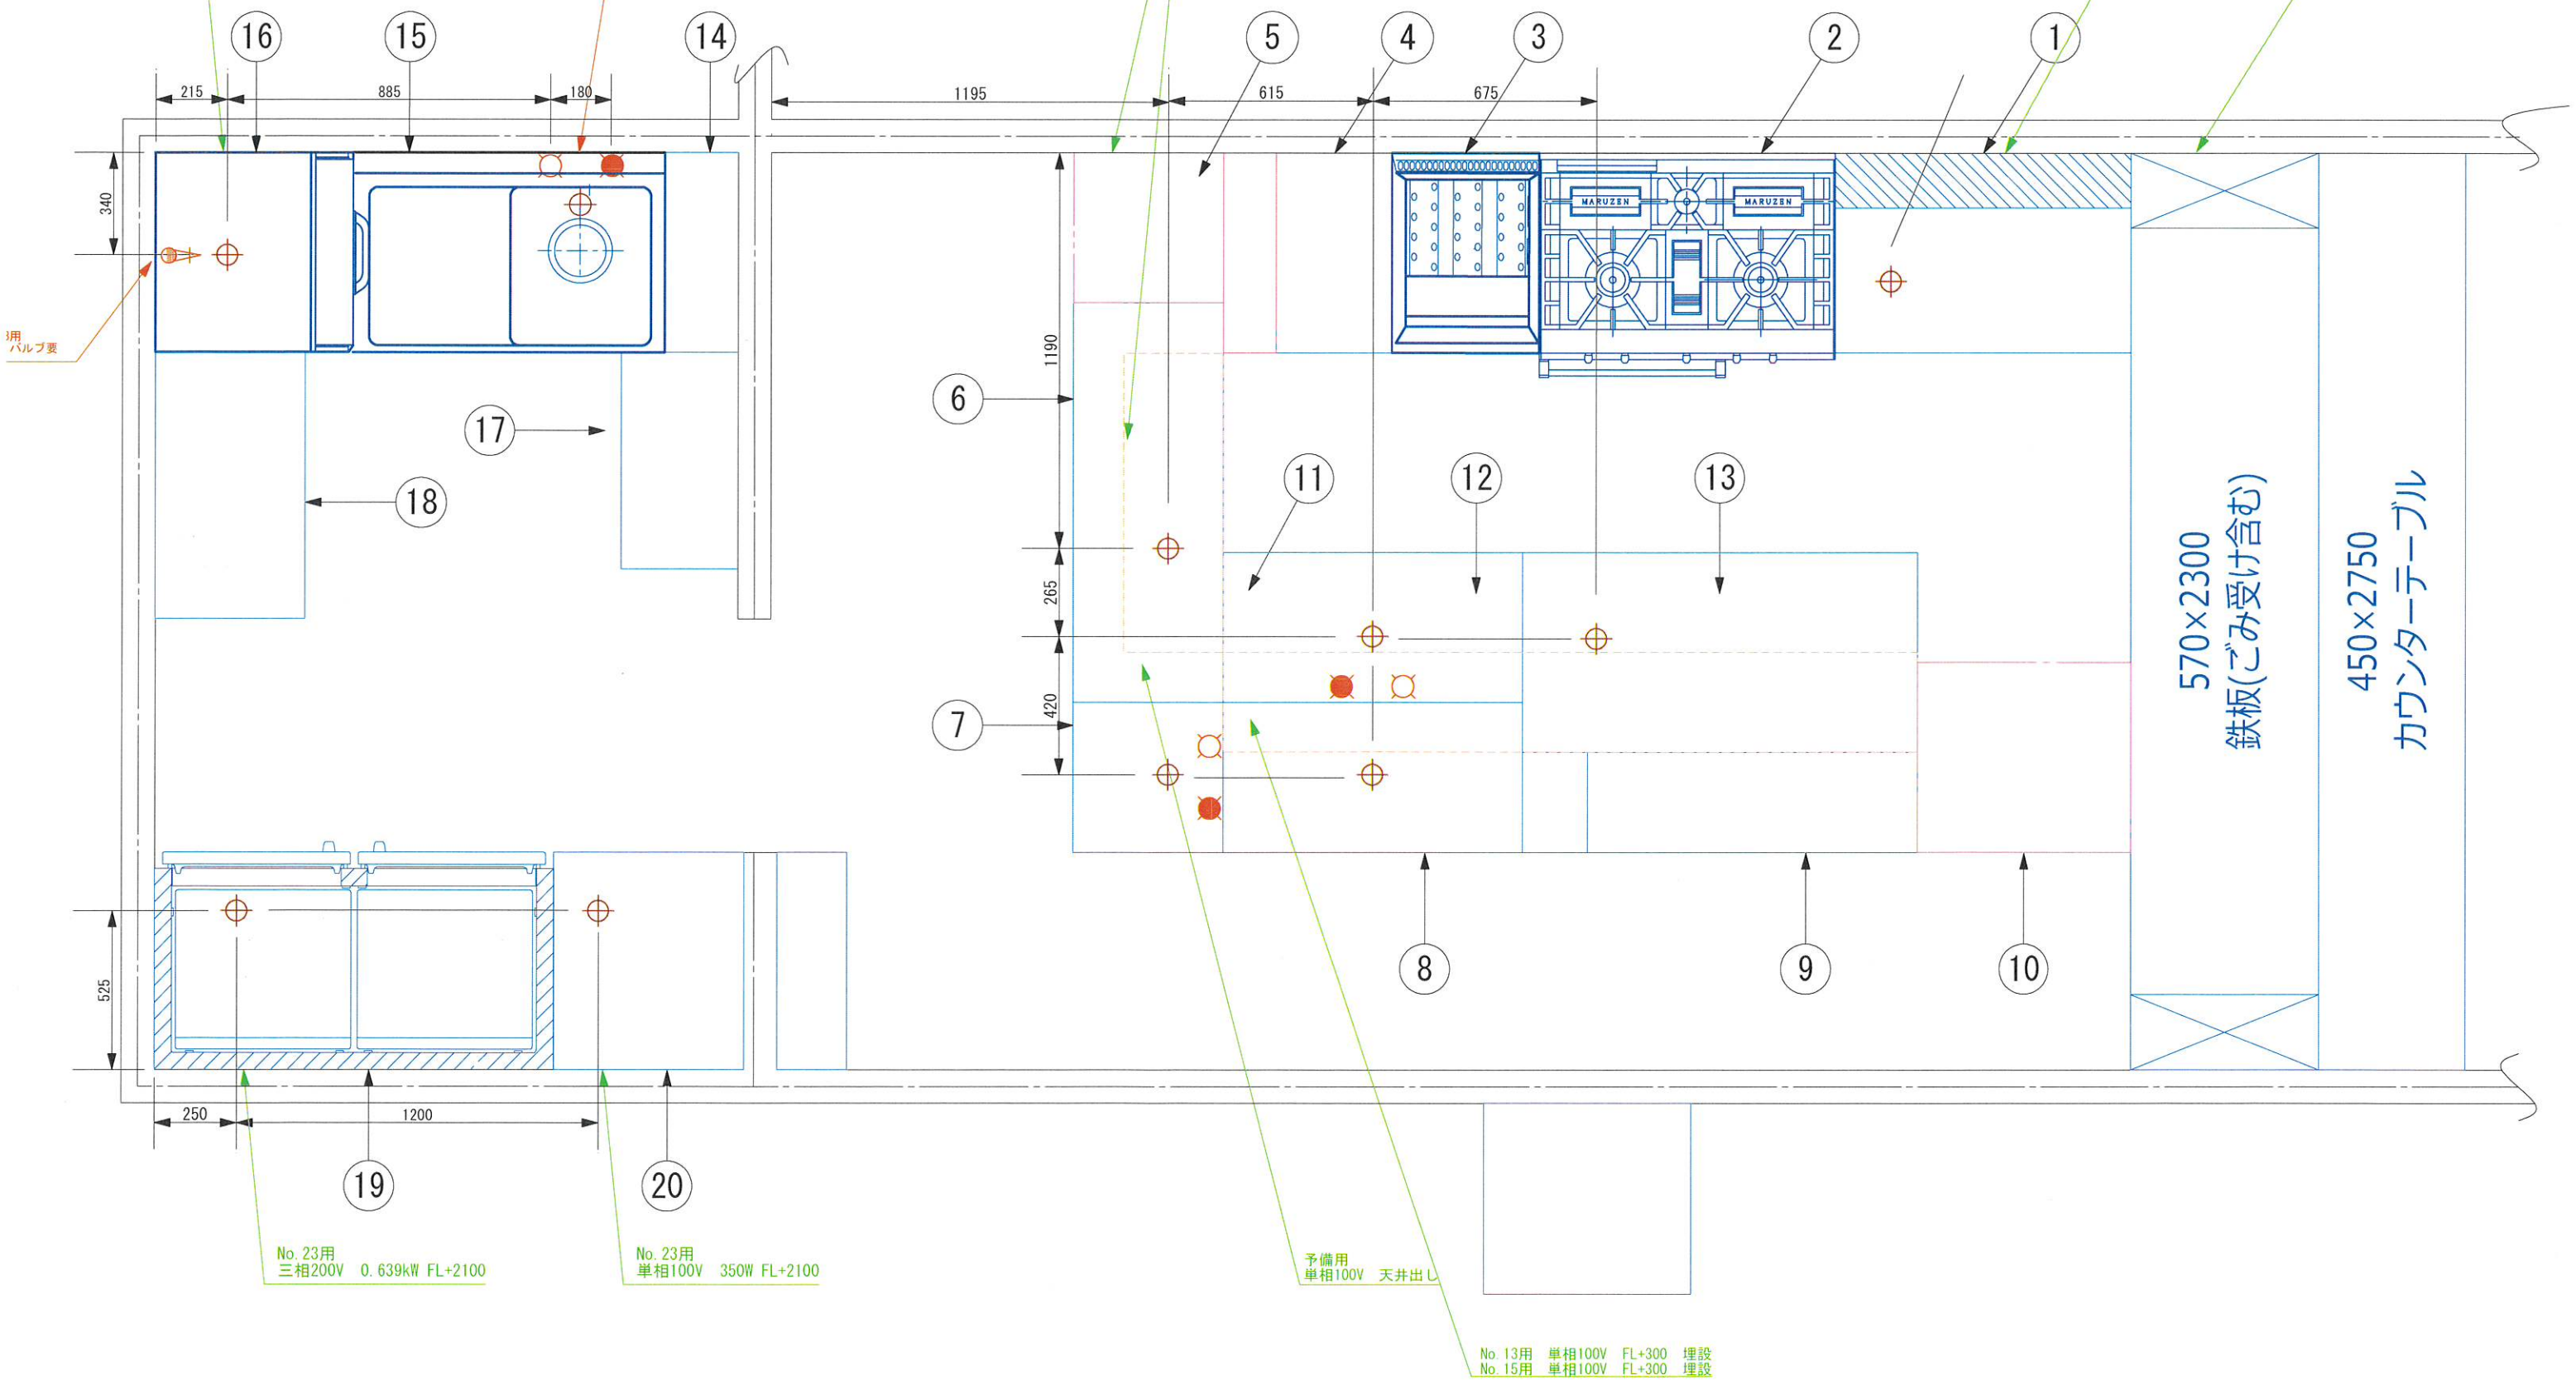

No. 23用
三相200V 0.639kW FL+2100

No. 19用
15A カラン打ち合わせ要

予備用
単相100V FL+110

No. 6用 単相100V 150W FL+400
No. 9用 単相100V 210W FL+400

予備用
100V FL+1100

No. 1用 単相100V FL+300
No. 2用 単相100V 106W FL+300

3用
バルブ要

525

250

1200

340

215

885

180

1195

615

675

6

7

1190

265

420

8

9

10

570×2300
鉄板(ごみ受け含む)

450×2750
カウンターテーブル

19

20

No. 23用
三相200V 0.639kW FL+2100

No. 23用
単相100V 350W FL+2100

予備用
単相100V 天井出し